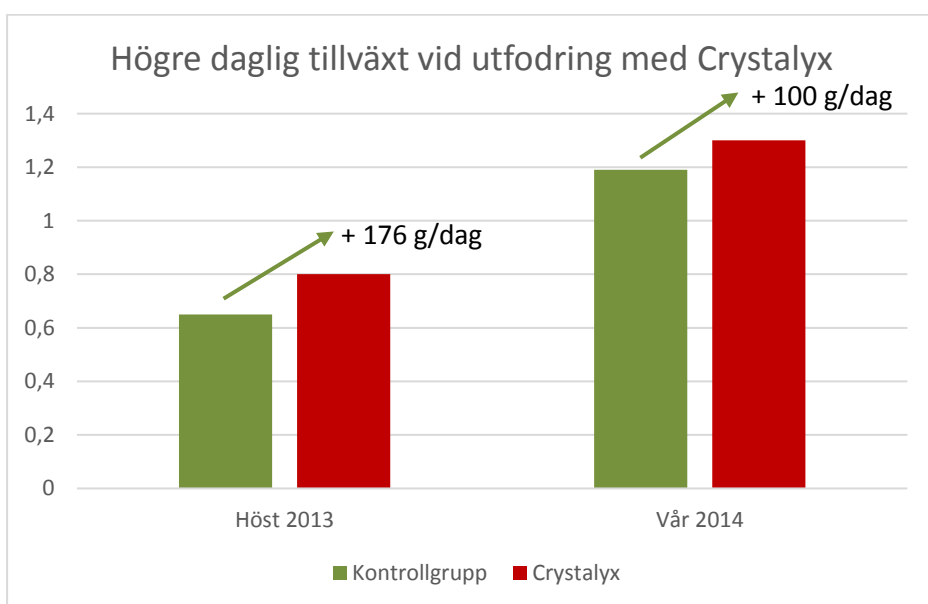

CRYSTALYX – Högre tillväxt på betet

Användande av CRYSTALYX® patenterade fodertillskott ökar intag och smältbarhet på foder. Utöver detta balanserar Crystalyx mineral- och spårämnesbalansen i foderstaten. Detta resulterar i högre tillväxt hos djur på bete samt friskare djur.

I ett försök vid University of Aberystwyth i Wales under hösten 2013 och våren 2014 delades 20 st elva månader gamla holsteinkvigor upp i två grupper. Båda grupper utfodrades bete. Under hösten utfodrades de även 1,5 Kg betmassa per djur och dag. Den ena gruppen hade dessutom fri tillgång till CRYSTALYX® Cattle Booster. Djuren vägdes varje vecka.

Som det framgår av diagrammet har användandet av CRYSTALYX® haft positiv effekt på daglig tillväxt både under hösten och under våren. Trots att gräset under våren har mycket hög smältbarhet, bidrog Crystalyx till en ökning i daglig tillväxt med 100 g. Under hösten ökade den dagliga tillväxten med så mycket som 176 g/dag, trots att båda grupper tillskottsodrades med betmassa.